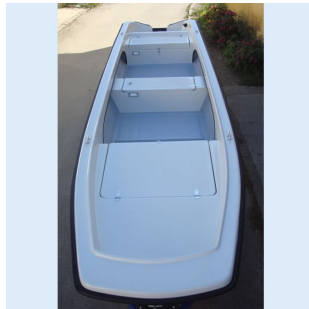

Tri Princeze 17

Länge 540 cm
Breite 145 cm
Tiefgang Rumpf 30 cm
Innenbord Höhe 50 cm
Gewicht ca. 230 kg
Motorisierung 10 - 30 PS
Personen 5

Serienmäßige Ausstattung:

- Bug-Kiste, Wasserdicht, abschließbar
- Heck-Kiste, Wasserdicht abschließbar
- eingearbeiteter Sitzbankhalter
- Scheuerleiste
- Motorwanne mit Motorplatte
- 4 Edelstahl-Klampen
- Ösen vorne und hinten aus Edelstahl

Optionales Zubehör:

- Holzruder mit Halter
- Aluminium Paddel
- Automatische Bilgepumpe
- Bimini
- Steuerstand mit Teleflexlenkung
- Abdeckplane
- Abdeckplane für Steuerstand
- Sitzbank
- Polstersatz
- Beleuchtung
- E-Motor Halterung
- Edelstahl Reling