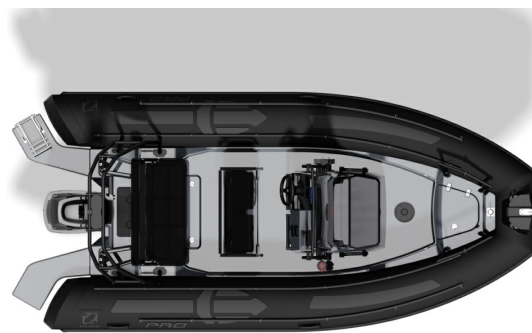

Technische Daten

Länge aussen / Länge innen	5.40 / 4.25 - 17'9" / 13'11" (m-fi)	Breite aussen / Breite innen	2.54 / 1.39 - 8'4" / 4'7" (m-fi)
Gewicht	(kg - lbs) 430 - 947	Anzahl der Passagiere	12
Maximale Leistung	115 - 84 (CV -KW)	Motor Maximales Gewicht	225 - 496 (kg - lbs)
Schlauchdurchmesser	0.57 - 1'10" (m-fi)	Anzahl Luftkammern	5
Zul. Nutzlast	1550 - 3417 (kg - lbs)	Langschaft	L
Winkel Rumpf	24 °	Abmessungen des Rumpfes	4.55 / 1.70 / 1.03 - 14'11" / 5'7" / 3'5" (m-fi)
Gewebe-Art	Néoprène 1300gr / Strongan 1200gr		

Ausrüstung inbegriffen

Grundausrüstung +

- 1 Bug-D-Ring
- 2 Teleskop-Paddel
- 4 äußere Haltegriffe
- 2 Heckklampen
- Fußpumpe mit 1 Manometer
- Reparaturkit / Eignerhandbuch
- Bilgenpumpe
- Eingebauter Kraftstofftank 100L

Komfortausstattung

- Badeleiter gehört zur Standardausstattung
- 2 Lenzventile mit hoher Leistung

Optionen und Zubehör

20.0 %

Konsolen

- Konsole Pro HL Hellgrau
- Konsole/Sitz Pro HLS Hellgrau
- Konsole Pro HXL Hellgrau
- Konsole/Sitz Pro HXLS Hellgrau
- Instrumentenaufsatz Konsole HL Hellgrau
- Instrumentenaufsatz Konsole HXL Hellgrau
- Konsole/Sitz Pro HLS Dunkelgrau
- Konsole Pro HL Dunkelgrau
- Konsole Pro HXL Dunkelgrau
- Konsole/Sitz Pro HXLS Dunkelgrau
- Instrumentenaufsatz Konsole HL Dunkelgrau
- Instrumentenaufsatz Konsole HXL Dunkelgrau
- Handlauf Konsole Pro HL/HLS
- Handlauf Konsole Pro HXL/HXLS
- Fussstütze für Konsole
- T-TOP STANDARD ALU schwarz, kippbar (Konsole HL & HLS)

Elektrik/Elektronik

- Pack Stereo Fusion BB 300
- Fernbedienung "Fusion" NRX 200
- Lautsprecher Fusion 6" (200 W)
- Navigationslicht Rot/Grün (für Geräteträger)

Komfortausstattung

- Angelrutenhalter MultiFix (90°)
- MultiFix Angelrutenhalter (105°) für Bolster PRO
- Angelköderhalter MultiFix
- Becherhalter MultiFix
- MultiFix Wimpelhalter
- Schneidebrett (verbunden mit einem Rohrhalter)
- Eisfach 28L PLUS 12/230V
- Elektr. Pumpe Turbomax 12 Volt 1000L/min
- Manometer
- Heck-Badeplattform + Badeleiter
- Heck-Badeplattform + Badeleiter

Deckausrüstung

- Geräteträger Pro Multifix
- Bugreling / Verankerungspoller
- Heck-Badeplattform Hellgrau
- MultiFix Bugreling für Angelsport
- Heck-Badeplattform Dunkelgrau
- Kit Hebeplatten
- Decks-Antirutschmatte 10mm (auf Rolle 4,3 x 1,8 m zum Zuschneiden)
- Tauchflaschenhalterung Inox 4 Flaschen
- Tauchflaschenhalterung Inox 8 Flaschen